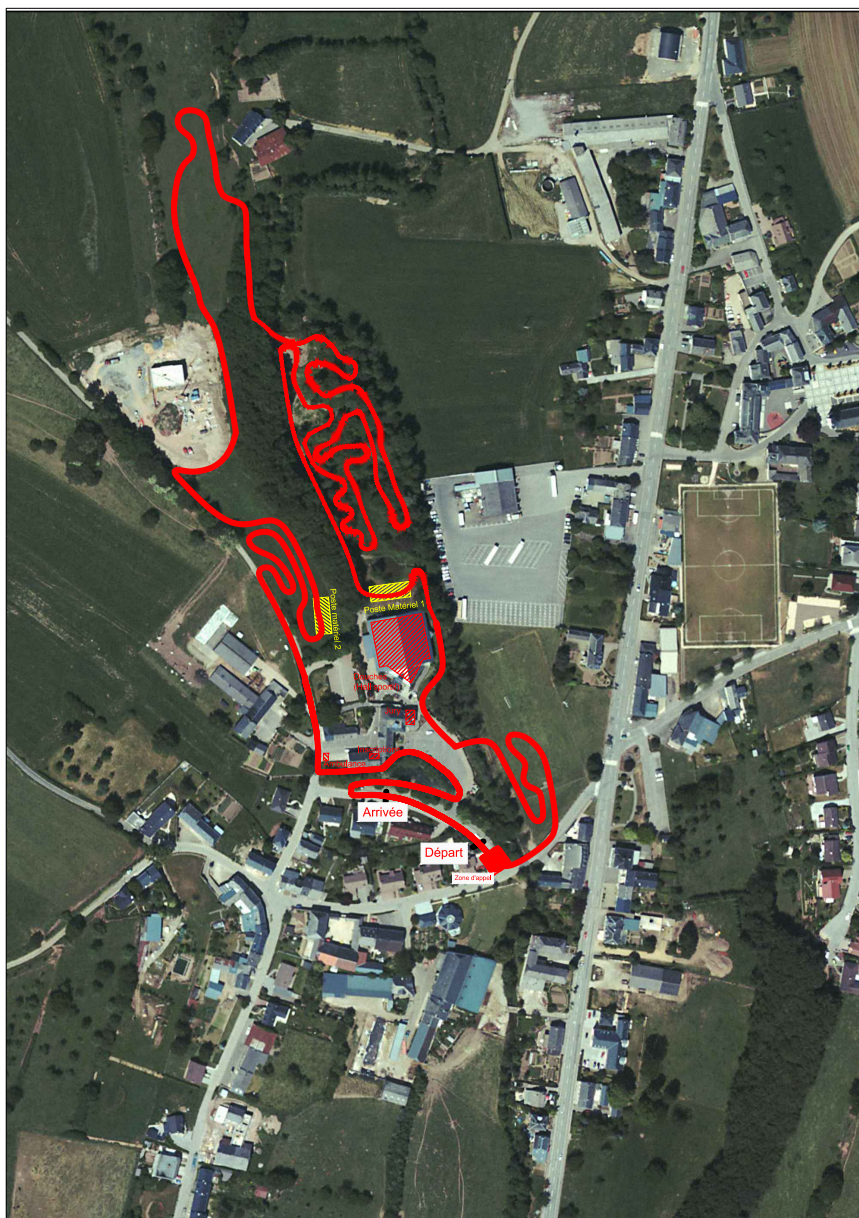

## Programme

Course Juniors (m)	départ : 13.00
Course Masters	départ : 13.01
Course Débutants(m/f)	départ : 14.15
Course Dames (Jun,Espoirs,Elite)	départ : 14.16
Course Espoirs/Elite	départ : 15.15

*Départ/Arrivée : Centre Culturel et Sportif « op der Fabrik » rue du Pont à Bettborn*

## Parcours

*Parcours = 2560 mètres, dont 380 mètres asphaltés, 1030 mètres prés et 1150 mètres chemins boisés*